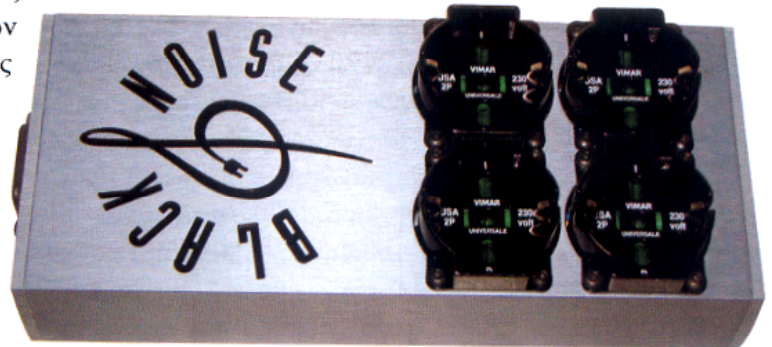

Φίλτρο ρεύματος και πολύμπριζο Systems and Magic Black Noise

Την σημασία που παίζει η ποιότητα του ρεύματος για την απόδοση του συστήματος μας, είναι κάτι που το έχουμε αναφέρει πολλές φορές. Το δίκτυο του ρεύματος, ειδικά στην χώρα μας, είναι απλά απαράδεκτο.

Οι αυξομειώσεις της τάσης είναι ένα φαινόμενο που τα ηλεκτρονικά μας το «ζουν» κάθε μέρα, και υποφέρουν από αυτό. Η κατάσταση αυτή μπορεί να είναι από απλά ενοχλητική όσον αφορά την απόδοση του συστήματος μας, έως και επικίνδυνη για την ασφάλεια των συσκευών μας. Από την άλλη κάθε λογής παράσιτα μπορούν να εισχωρήσουν με απίστευτη ευκολία στο δίκτυο, και να μας ταλαιπωρούν ακουστικά επ'αόριστον. Για τις αυξομειώσεις και τα σκαμπανεβάσματα της τάσης υπάρχουν λύσεις αλλά είναι πολύ ακριβές. Για τις παρασιτικές παρεμβολές, επίσης υπάρχουν λύσεις οι οποίες όμως είναι πολύ

πιο προσιτές οικονομικά. Αυτές είναι τα διάφορα φίλτρα ρεύματος, όπως το υπό παρουσίαση Black Noise της Ιταλικής Systems and Magic. Αυτό είναι ένα άριστης ποιότητας κατασκευής φίλτρο ρεύματος με σασί από αλουμίνιο πάχους 4χιλ. βάρος 3,1κιλά, το οποίο μπορεί να διατεθεί στον πελάτη με τέσσερις, έξι, ή και οκτώ εξόδους – φισ τροφοδοσίας ρεύματος.

Το υπό παρουσίαση φίλτρο της Black Noise διαθέτει τέσσερα φισ σούκο πραγματικά εξαιρετικής ποιότητας. Σύμφωνα με την εταιρεία το φίλτρο της δεν παρεμποδίζει καθόλου την ομαλή ροή του ρεύματος, ενώ μειώνει τον θόρυβο και τις αρμονικές παρεμβολές μέσω πολλαπλών επιπέδων AC.

Το φίλτρο δεν προσφέρεται με καλώδιο ρεύματος, γεγονός που το καθιστά σαφώς πιο ευέλικτο σε αυτό το σημείο. Έτσι για την τροφοδοσία του χρησιμοποιήθηκε το καλώδιο παροχής ρεύματος Tsunami της Acoustic Zen, αλλά και το Black Wire της Systems and Magic.

Και στις δύο περιπτώσεις των καλωδίων τα αποτελέσματα ήταν ακουστά στο σύστημα μου, ειδικά κατά την διάρκεια των βραδινών ακροάσεων, που ναι μεν η ποιότητα του ρεύματος είναι καλύτερη, δεν συμβαίνει όμως το ίδιο με τις διάφορες παρασιτικές παρεμβολές οι οποίες γίνονται πολύ περισσότερο αισθητές υπό μορφή ακουστικής «σύγχυσης» αλλά και κόπωσης λόγω της μεγαλύτερης προσήλωσης του ακροατή μέσα στην απόλυτη ησυχία του περιβάλλοντος χώρου.

Έτσι μπορώ να σας πω ότι το Black Noise είναι ένα πραγματικά καλό φίλτρο ρεύματος, το οποίο στο δικό μου τουλάχιστον σύστημα προσέδωσε πολύ μεγαλύτερη αίσθηση βάθους στην εικόνα, αύξησε οριακά τα επίπεδα καθαρότητας ειδικά στην υψηλή περιοχή, ενώ δεν επηρέασε καθόλου την αίσθηση της ταχύτητας των μικρο αλλά και μακρο δυναμικών. Τα θετικά αποτελέσματα που θα επιφέρει ένα τέτοιο φίλτρο ρεύματος στο σύστημα σας θα υπάρξουν, και θα είναι τόσο μεγαλύτερα όσο και η χαμηλή ποιότητα του ρεύματος σας.

Λόγο των μικρών διαστάσεων της συσκευής, αλλά και της τιμής της που είναι αρκετά λογική, μια δοκιμή δεν κάνει κακό. Το αντίθετο θα έλεγα. Προσωπικά συνιστώ ανεπιφύλακτα μια προσεκτική ακρόαση.

Planet Audio τηλ: 2810287770